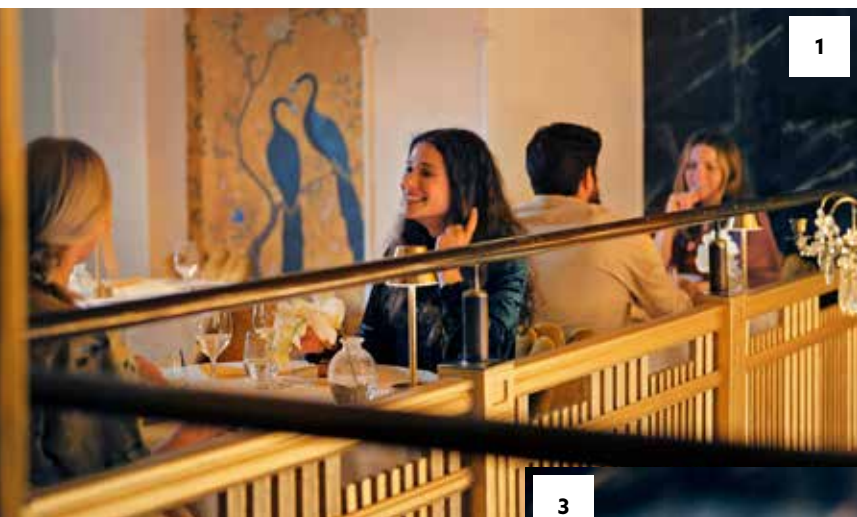

Dinner

PRODUCTS IN PICTURE:

- 1 **Zelda Lamp Brass** 206423
- 2 **Golden Deco** Dunichel® Tête-à-Tête 204445 | **Golden Deco** Dunisoft® Napkin 204442 | Candle holder Metal **Peacock** 181015
- 3 **Zelda Lamp Brass** 206423 | **Tessuto Cream** Bio Dunisoft® 206365 | **Tessuto Cream** Dunichel® Slipcover 206317
- 4 **Rigato Bordeaux** Dunilin® Napkin 206304 | **Rigato Bordeaux** Bio Dunichel® Placemat 206353 | **Nour Lamp Sand** 206424
- 5 **Rigato Black** Dunilin® Napkin 206303 | **Rigato Black** Bio Dunichel® Placemat 206352